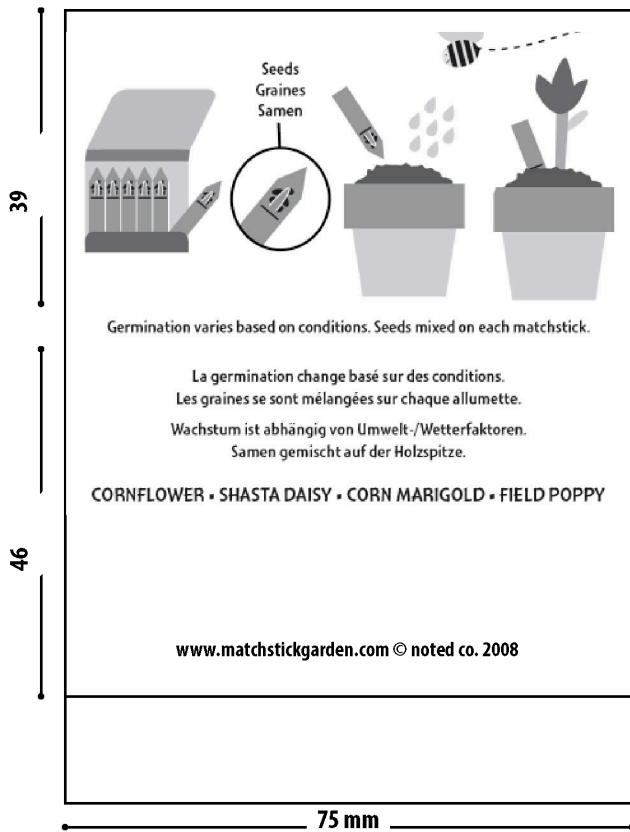

Matchstick Garden Custom Design Template

INSIDE COVER LAYOUT