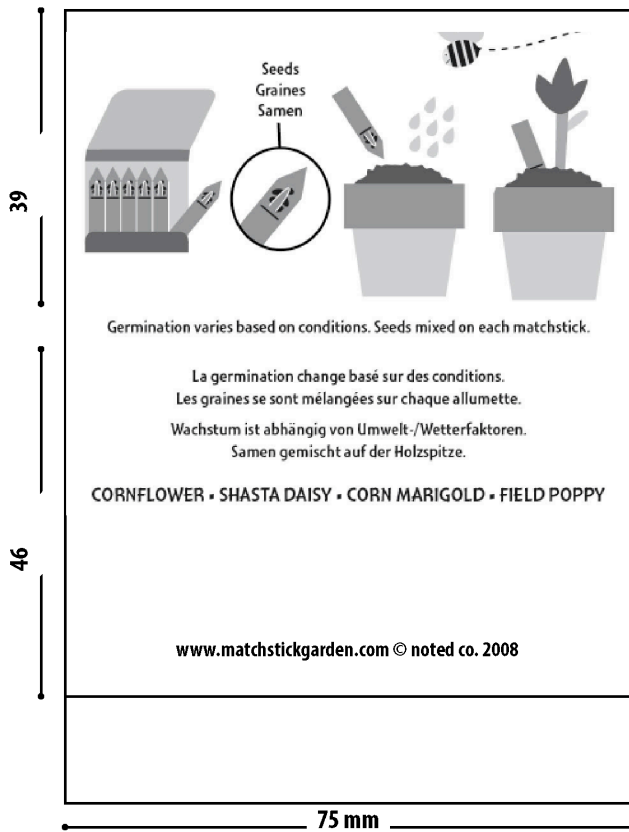

Matchstick Garden Custom Design Template

INSIDE COVER LAYOUT